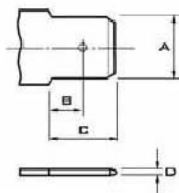

Återvinningsbara

10års livslängd

260 - 320 cykler

12 - 225 Ah (C20)

Modell	Spänning (V)	Kapacitet C20 (Ah)	Terminal	Dimensioner LxBxH (mm)	Max. höjd (mm)	Vikt (kg)	Polställning
CT12-12D	12V	12Ah	F2	151x98x95	101	4,4	4
CT18-12D	12V	18Ah	F3	181x77x167	167	5,9	3
CT24-12DX	12V	24Ah	F3	166x175x125	125	8,6	3
CT33-12DX	12V	33Ah	F11	195x130x155	168	10,2	2
CT40-12DX	12V	40Ah	F11	197x165x170	170	13,5	3
CT45-12DX	12V	45Ah	F11	197x165x170	170	13,8	3
CT55-12DX	12V	55Ah	F11	239x132x205	210	18,0	3
CT65-12DX	12V	65Ah	F11	350x167x179	184	23,4	2
CT75-12DX	12V	75Ah	F11	258x166x206	215	24,0	2
CT100-12DX	12V	100Ah	F11	330x171x215	220	32,0	2
CT120-12DX	12V	120Ah	F12	410x176x227	227	38,0	2
CT134-12DX	12V	134Ah	F15	342x172x273	277	42,5	2
CT150-12DX	12V	150Ah	F12	485x172x240	240	47,0	2
CT200-12DX	12V	200Ah	F12	522x238x218	240	65,0	5
CT225-6DX	6V	225Ah	F12	260x180x247	267	31,0	Special

## Polställning

TERMINAL F11

TERMINAL P1

TERMINAL F1 & F2

TERMINAL F3, F4, F5 & S1

Poltyp	A	B	C	D
F1	4,75	3,20	6,35	0,8
F2	6,35	3,40	7,95	0,8

Poltyp	A	B	C	D	E
F3	12,0	2,0	12,0	5,0	5,5
F4	14,0	2,0	1,0	5,0	5,5
F5	20,0	3,0	18,0	7,5	8,0
S1	16,5	8,0	17,0	9,0	6,0