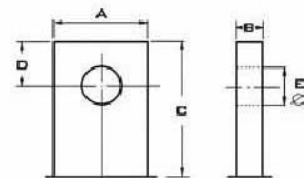

Återvinningsbara

10års livslängd

260 - 320 cykler

12 - 225 Ah (C20)

Modell	Spänning (V)	Kapacitet C20 (Ah)	Terminal	Dimensioner LxBxH (mm)	Max. höjd (mm)	Vikt (kg)	Polställning
CT12-12D	12V	12Ah	F2	151x98x95	101	4,4	4
CT18-12D	12V	18Ah	F3	181x77x167	167	5,9	3
CT24-12DX	12V	24Ah	F3	166x175x125	125	8,6	3
CT33-12DX	12V	33Ah	F11	195x130x155	168	10,2	2
CT40-12DX	12V	40Ah	F11	197x165x170	170	13,5	3
CT45-12DX	12V	45Ah	F11	197x165x170	170	13,8	3
CT55-12DX	12V	55Ah	F11	239x132x205	210	18,0	3
CT65-12DX	12V	65Ah	F11	350x167x179	184	23,4	2
CT75-12DX	12V	75Ah	F11	258x166x206	215	24,0	2
CT100-12DX	12V	100Ah	F11	330x171x215	220	32,0	2
CT120-12DX	12V	120Ah	F12	410x176x227	227	38,0	2
CT134-12DX	12V	134Ah	F15	342x172x273	277	42,5	2
CT150-12DX	12V	150Ah	F12	485x172x240	240	47,0	2
CT200-12DX	12V	200Ah	F12	522x238x218	240	65,0	5
CT225-6DX	6V	225Ah	F12	260x180x247	267	31,0	Special

## Polställning

TERMINAL F11

TERMINAL P1

TERMINAL F1 & F2

TERMINAL F3, F4, F5 & S1

Poltyp	A	B	C	D
F1	4,75	3,20	6,35	0,8
F2	6,35	3,40	7,95	0,8

Poltyp	A	B	C	D	E
F3	12,0	2,0	12,0	5,0	5,5
F4	14,0	2,0	1,0	5,0	5,5
F5	20,0	3,0	18,0	7,5	8,0
S1	16,5	8,0	17,0	9,0	6,0