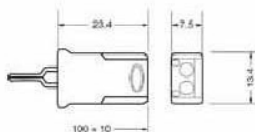

Återvinningsbara

10års livslängd

260 - 320 cykler

12 - 225 Ah (C20)

Modell	Spänning (V)	Kapacitet C20 (Ah)	Terminal	Dimensioner LxBxH (mm)	Max. höjd (mm)	Vikt (kg)	Polställning
CT12-12D	12V	12Ah	F2	151x98x95	101	4,4	4
CT18-12D	12V	18Ah	F3	181x77x167	167	5,9	3
CT24-12DX	12V	24Ah	F3	166x175x125	125	8,6	3
CT33-12DX	12V	33Ah	F11	195x130x155	168	10,2	2
CT40-12DX	12V	40Ah	F11	197x165x170	170	13,5	3
CT45-12DX	12V	45Ah	F11	197x165x170	170	13,8	3
CT55-12DX	12V	55Ah	F11	239x132x205	210	18,0	3
CT65-12DX	12V	65Ah	F11	350x167x179	184	23,4	2
CT75-12DX	12V	75Ah	F11	258x166x206	215	24,0	2
CT100-12DX	12V	100Ah	F11	330x171x215	220	32,0	2
CT120-12DX	12V	120Ah	F12	410x176x227	227	38,0	2
CT134-12DX	12V	134Ah	F15	342x172x273	277	42,5	2
CT150-12DX	12V	150Ah	F12	485x172x240	240	47,0	2
CT200-12DX	12V	200Ah	F12	522x238x218	240	65,0	5
CT225-6DX	6V	225Ah	F12	260x180x247	267	31,0	Special

## Polställning

TERMINAL F11

TERMINAL P1

TERMINAL F1 & F2

TERMINAL F3, F4, F5 & S1

Poltyp	A	B	C	D
F1	4,75	3,20	6,35	0,8
F2	6,35	3,40	7,95	0,8

Poltyp	A	B	C	D	E
F3	12,0	2,0	12,0	5,0	5,5
F4	14,0	2,0	1,0	5,0	5,5
F5	20,0	3,0	18,0	7,5	8,0
S1	16,5	8,0	17,0	9,0	6,0